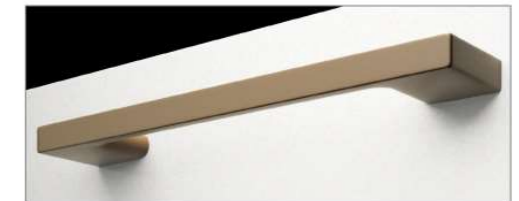

扉カラー

高圧メラミン化粧板

■ マット

■ 鏡面

引手

11093 シリーズ

シルバー

ブロンズ